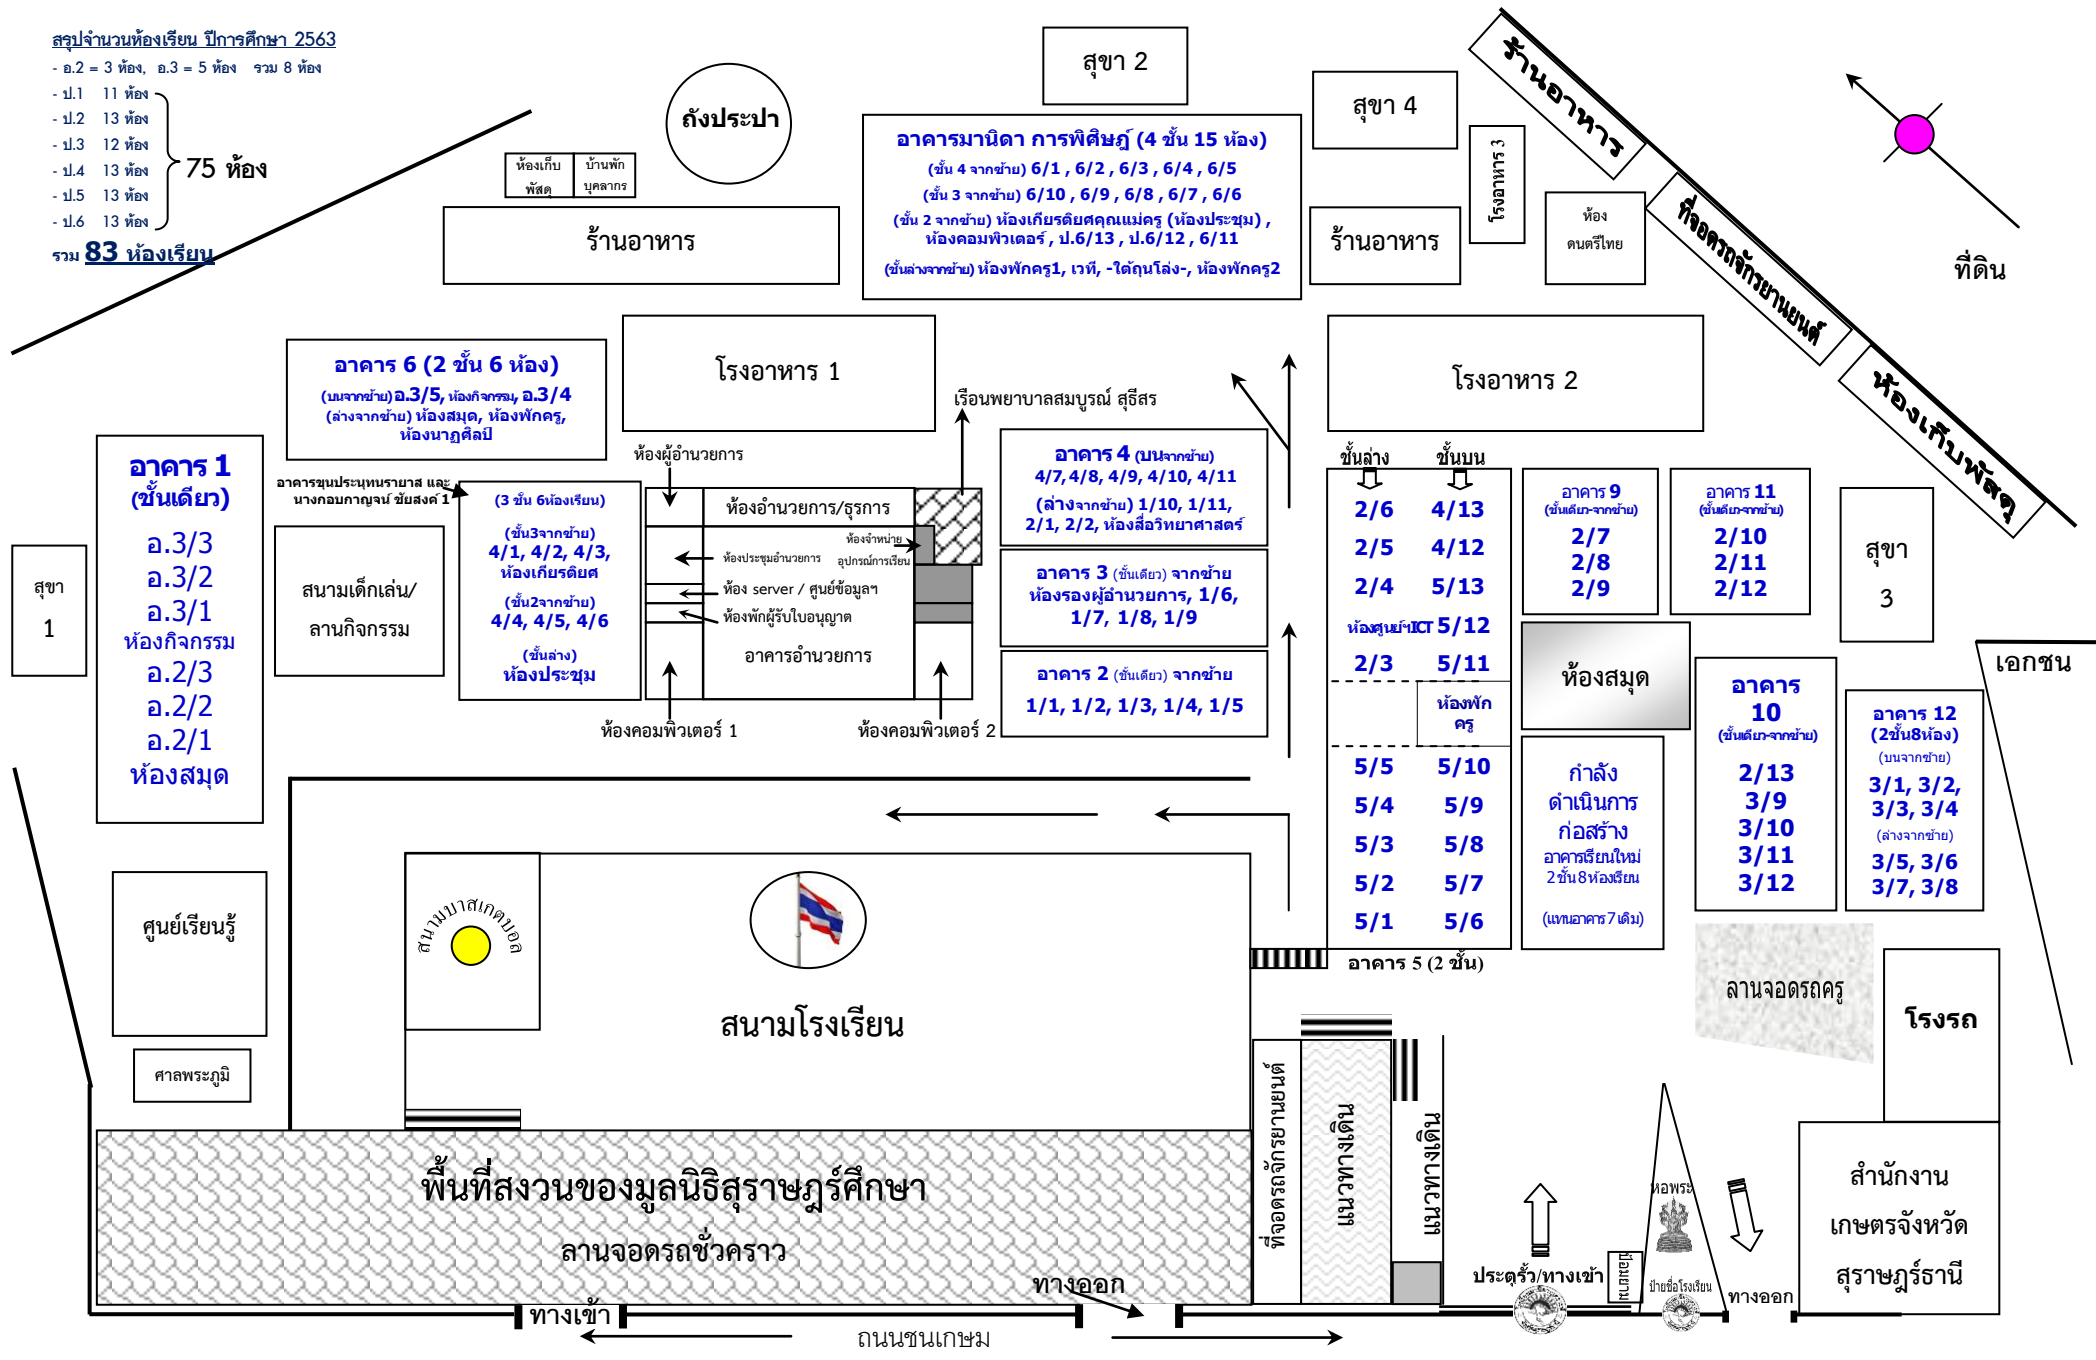

สรุปจำนวนห้องเรียน ปีการศึกษา 2563

- อ.2 = 3 ห้อง, อ.3 = 5 ห้อง รวม 8 ห้อง
 - ป.1 11 ห้อง
 - ป.2 13 ห้อง
 - ป.3 12 ห้อง
 - ป.4 13 ห้อง
 - ป.5 13 ห้อง
 - ป.6 13 ห้อง
- รวม **83 ห้องเรียน**

แผนผังโรงเรียนมานิตานุเคราะห์ ปีการศึกษา 2563